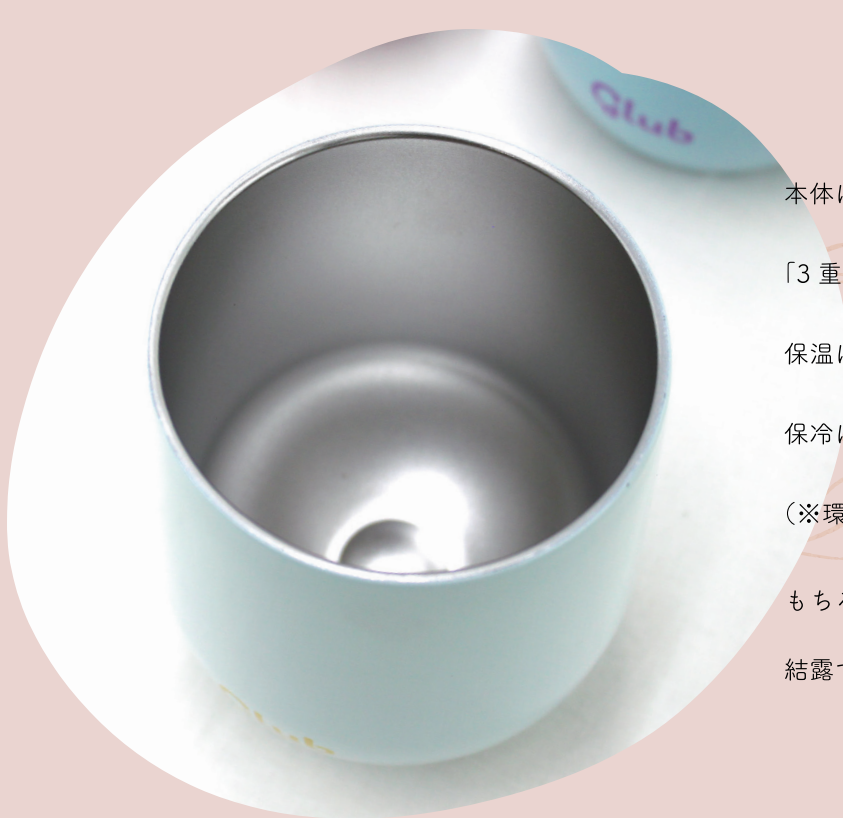

フタ付き保温保冷タンブラー『glub』（グラブ）。

glub は「ガブガブ飲む」という意味から名付けました。

リラックスタイムにも、仕事中でも、アウトドアにも。

どんなシーンにもフィットする、デザイン性と高い機能性を兼ね備えたタンブラーです。

glubタンブラー 350ml

¥2,900(本体価格)+税

W75×H115×D81mm (本体)
W90×H120×D90mm (ボックス)

生産国：China

ロット：2

WHITE
Order# 120532

4 538291 125325

PINK
Order# 120533

4 538291 125332

BLUE
Order# 120535

4 538291 125356

MINT
Order# 120534

4 538291 125349

本体はサビに強く耐熱性に優れた 18/8 ステンレス鋼製。

「3重壁設計」により優れた保温・保冷効力を実現しました。

保温は室温 20 度で 95℃のお湯が 6 時間後に 45℃以上、

保冷は 4℃の冷水が 6 時間後に 14℃以下の効力があります。

(※環境により誤差が生じます)

もちろん、外側に熱が伝わったり

結露することはありません。

18/8 ステンレス鋼

銅の断熱材

真空

手に馴染みやすく可愛い、コロンとしたフォルムです。

見た目からは意外ですが、約 186g と軽量です。

底の滑り止めは置いたときの音を軽減する役割もあります。

glub は食洗機可能です。フタを外して食洗機に入れる

だけで簡単に毎日のケアができます。