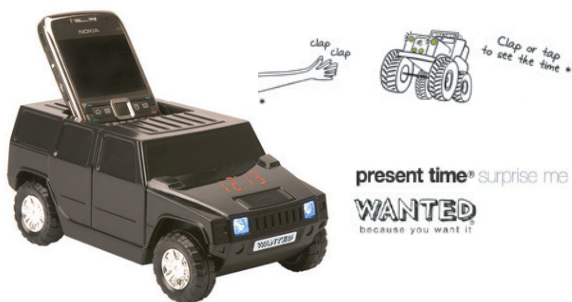

アラームクロック Cruiser (WA0602)

¥2,500(本体価格)+税 **NEW PRICE**

W170×H80×D97mm

材質: ABS

生産国: 中国

ロット: 2

電源: 単4電池×3本(付属)

仕様: アラーム機能・スヌーズ機能・パワーセーブモード

Order# 110055

4 538291 110550

individual