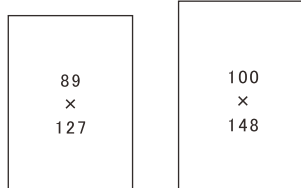

カタログの見方

フォトフレーム製品のご案内

木のぬくもりが感じられるシンプルな木製フォトフレーム
写真・アートを飾ってお部屋作り・贈り物にも最適
高級な木材を使用した温かみのあるフォトフレームです
お家のインテリアにもじっくり合う木材を使用しております

■仕様について

置掛兼用 置き・壁掛けどちらでもお使いいただけます

縦横置き タテ・ヨコどちら向きにも置くことができます

■写真サイズについて(単位:mm)

L版

ポストカード